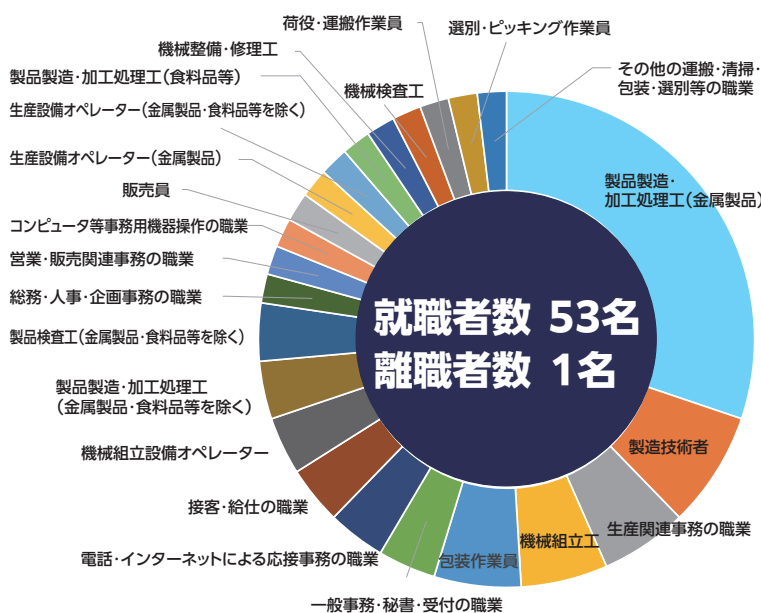

新卒採用実績多数
履歴書、職務経歴書の添削。
面接対応までフォロー。

最新VR職場見学
最新のVRゴーグルを通して
職場見学可能です。

ワイズ就活センター
石川県金沢市福久2丁目58

HPで情報発信中

「人と企業のベストパートナー」ワイズは
地元北陸の「人」と「企業」をつなぐ架け橋です
2026年も多くの方の就職をサポートし
企業様から厚い信頼をいただきました

2026年実績（厚生労働省職業安定局 人材サービス総合サイトより）

就職決定先ベスト3（職業分類）

製品製造・加工処理工

製造技術者

生産関連事務の職業
機械組立工
包装作業員

新卒実績(26卒)

★採用：6名 ★離職者数：0名

ワイズの強み

地元企業との信頼関係